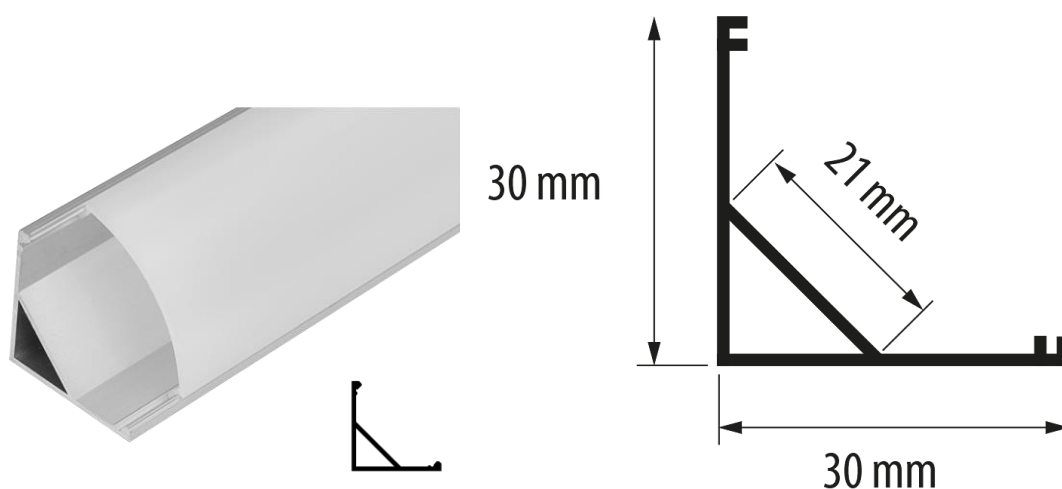

UltraLux®

**Perfil de aluminio angular para tiras de LED ,
ancho ,2m, difusor opal, juego de 2un. de tapas y
soportes**

Num.Ref:APN208

Longitud	2m
Material	aluminio
Aplicación	montaje de superficie
Incluido en envase	2 unds. de soportes de sujeción, 2 de tapas
Para tiras de LED con anchura	hasta 20 mm